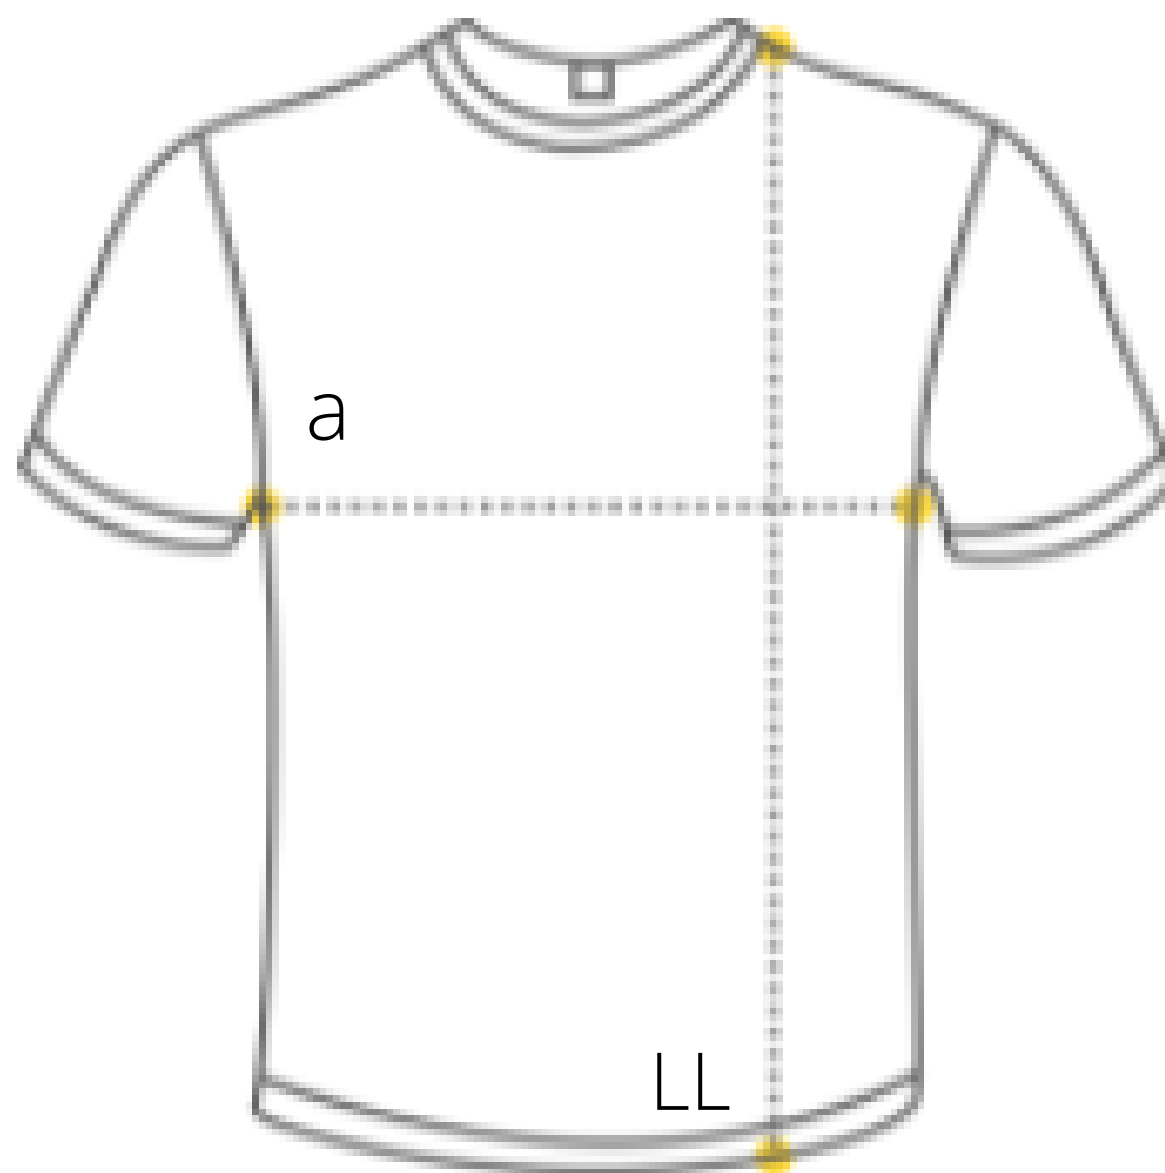

Samarreta 20 anys de varietats locals.

Talles

S	M	L	XL
---	---	---	----

a

48 cm	53 cm	56 cm	61 cm
70 cm	72 cm	74,5 cm	77 cm

LL

*Les mesures de la taula van en referència a les mesures de la samarreta, no de la persona.