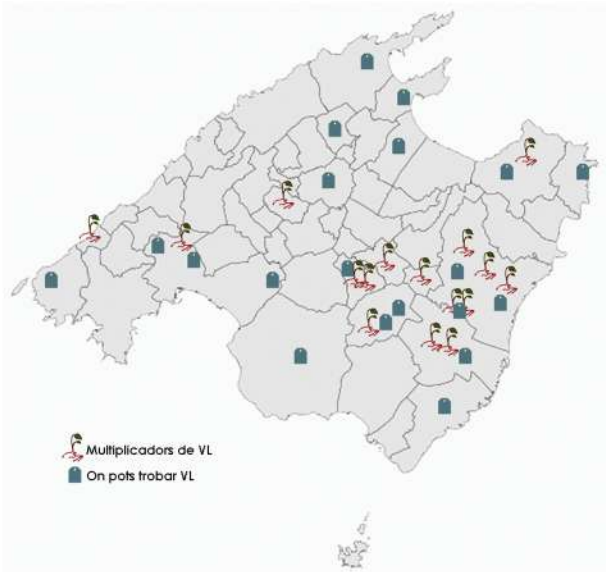

# ON PODEM TROBAR LES LLAVORS DE VARIETATS LOCALS

Actualment tenim 20 punts repartits a l'illa de Mallorca on es poden trobar les llavors d'hortalissa i llegums. A cada punt de distribució hi ha un estand amb una mostra de les llavors que produïm. El format en que es troben les llavors són petits sobres amb un gramatge modest per tal que particulars i pagesos es puguin fer el planter o la sembra directa de les llavors.